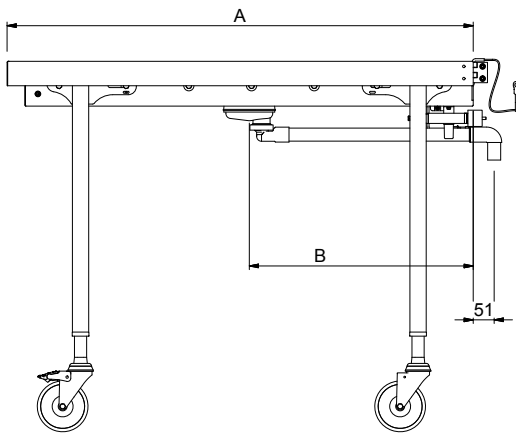

Zepředu

Hlavní informace

Vnější rozměry, Šířka

865200 (HSSRC11M)	1145 mm
863052 (HSSRC12M)	1200 mm
863053 (HSSRC13M)	1300 mm
863054 (HSSRC14M)	1400 mm
863055 (HSSRC15M)	1500 mm
865201 (HSSRC16M)	1645 mm
863056 (HSSRC17M)	1700 mm
863057 (HSSRC18M)	1800 mm
863058 (HSSRC19M)	1900 mm
863059 (HSSRC20M)	2000 mm
865202 (HSSRC21M)	2145 mm
863060 (HSSRC22M)	2200 mm
863061 (HSSRC23M)	2300 mm
863062 (HSSRC24M)	2400 mm
863063 (HSSRC25M)	2500 mm
863064 (HSSRC26M)	2600 mm

Vnější rozměry, Hloubka

620 mm

Vnější rozměry, Výška

910 mm

Netto váha:

865200 (HSSRC11M)	21 kg
863052 (HSSRC12M)	22 kg
863053 (HSSRC13M)	22.71 kg
863054 (HSSRC14M)	24 kg
863055 (HSSRC15M)	25 kg
865201 (HSSRC16M)	26 kg
863056 (HSSRC17M)	27 kg
863057 (HSSRC18M)	28 kg
863058 (HSSRC19M)	29 kg
863059 (HSSRC20M)	30 kg
865202 (HSSRC21M)	31 kg
863060 (HSSRC22M)	32 kg
863061 (HSSRC23M)	33 kg
863062 (HSSRC24M)	34 kg
863063 (HSSRC25M)	35 kg
863064 (HSSRC26M)	36.1 kg

Výškové nastavení:

50/50 mm

Dřez/vana - použitý materiál

Nerez ocel AISI304 - DIN

Typ válečků

1.4301

Krátký