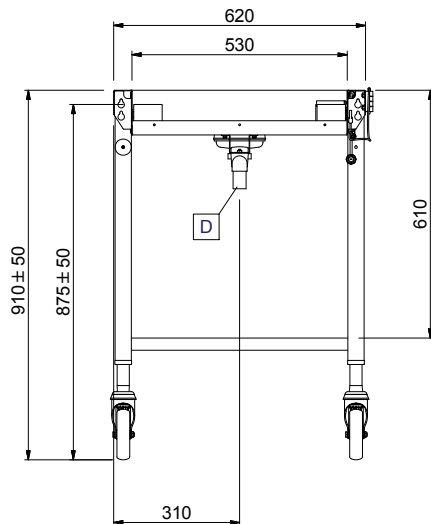

Zkrácená specifikace

Položka č. _____

Konstrukce z nerez oceli AISI304. Vana se svažujícím se dnem směrem k odpadu. Plastové krátké válečky. Čtvercové 40x40mm nohy se 4 otočnými kolečky (z toho 2 s brzdou) o prům 125mm. Umísťují se za 180° mechanickou otočkou. Pro mycí koše 500x500mm. Vč. koncové desky a koncového spínače.

865200 (HSSRC11M)	1145 mm
863052 (HSSRC12M)	1200 mm
863053 (HSSRC13M)	1300 mm
863054 (HSSRC14M)	1400 mm
863055 (HSSRC15M)	1500 mm
865201 (HSSRC16M)	1645 mm
863056 (HSSRC17M)	1700 mm
863057 (HSSRC18M)	1800 mm
863058 (HSSRC19M)	1900 mm
863059 (HSSRC20M)	2000 mm
865202 (HSSRC21M)	2145 mm
863060 (HSSRC22M)	2200 mm
863061 (HSSRC23M)	2300 mm
863062 (HSSRC24M)	2400 mm
863063 (HSSRC25M)	2500 mm
863064 (HSSRC26M)	2600 mm

Vnější rozměry, Hloubka

620 mm

Vnější rozměry, Výška

910 mm

Netto váha:

865200 (HSSRC11M)	21 kg
863052 (HSSRC12M)	22 kg
863053 (HSSRC13M)	22.71 kg
863054 (HSSRC14M)	24 kg
863055 (HSSRC15M)	25 kg
865201 (HSSRC16M)	26 kg
863056 (HSSRC17M)	27 kg
863057 (HSSRC18M)	28 kg
863058 (HSSRC19M)	29 kg
863059 (HSSRC20M)	30 kg
865202 (HSSRC21M)	31 kg
863060 (HSSRC22M)	32 kg
863061 (HSSRC23M)	33 kg
863062 (HSSRC24M)	34 kg
863063 (HSSRC25M)	35 kg
863064 (HSSRC26M)	36.1 kg

Výškové nastavení:

50/50 mm

Dřez/vana - použitý materiál

Nerez ocel AISI304 - DIN

Typ válečků

1.4301

Krátký

Boční